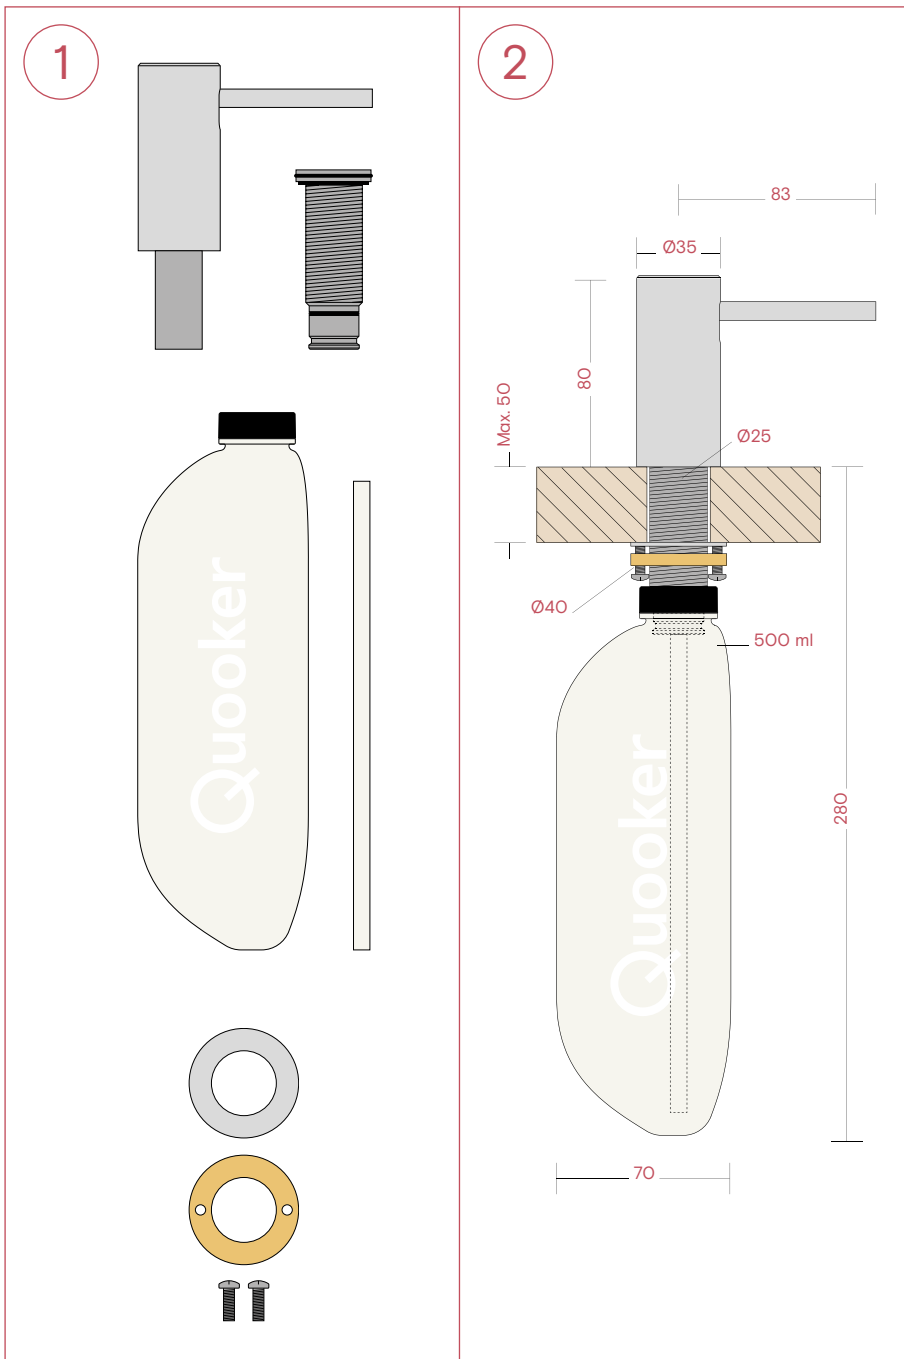

Veiledning for installasjon Nordic såpedispenser

Les før installasjonen

Quooker®

Innhold og mål

Installasjon og fylling

Quooker®

Quooker Norge A/S
Grini Næringspark 4B
N-1361 Østerås
66 89 23 23
info@quooker.no
quooker.no