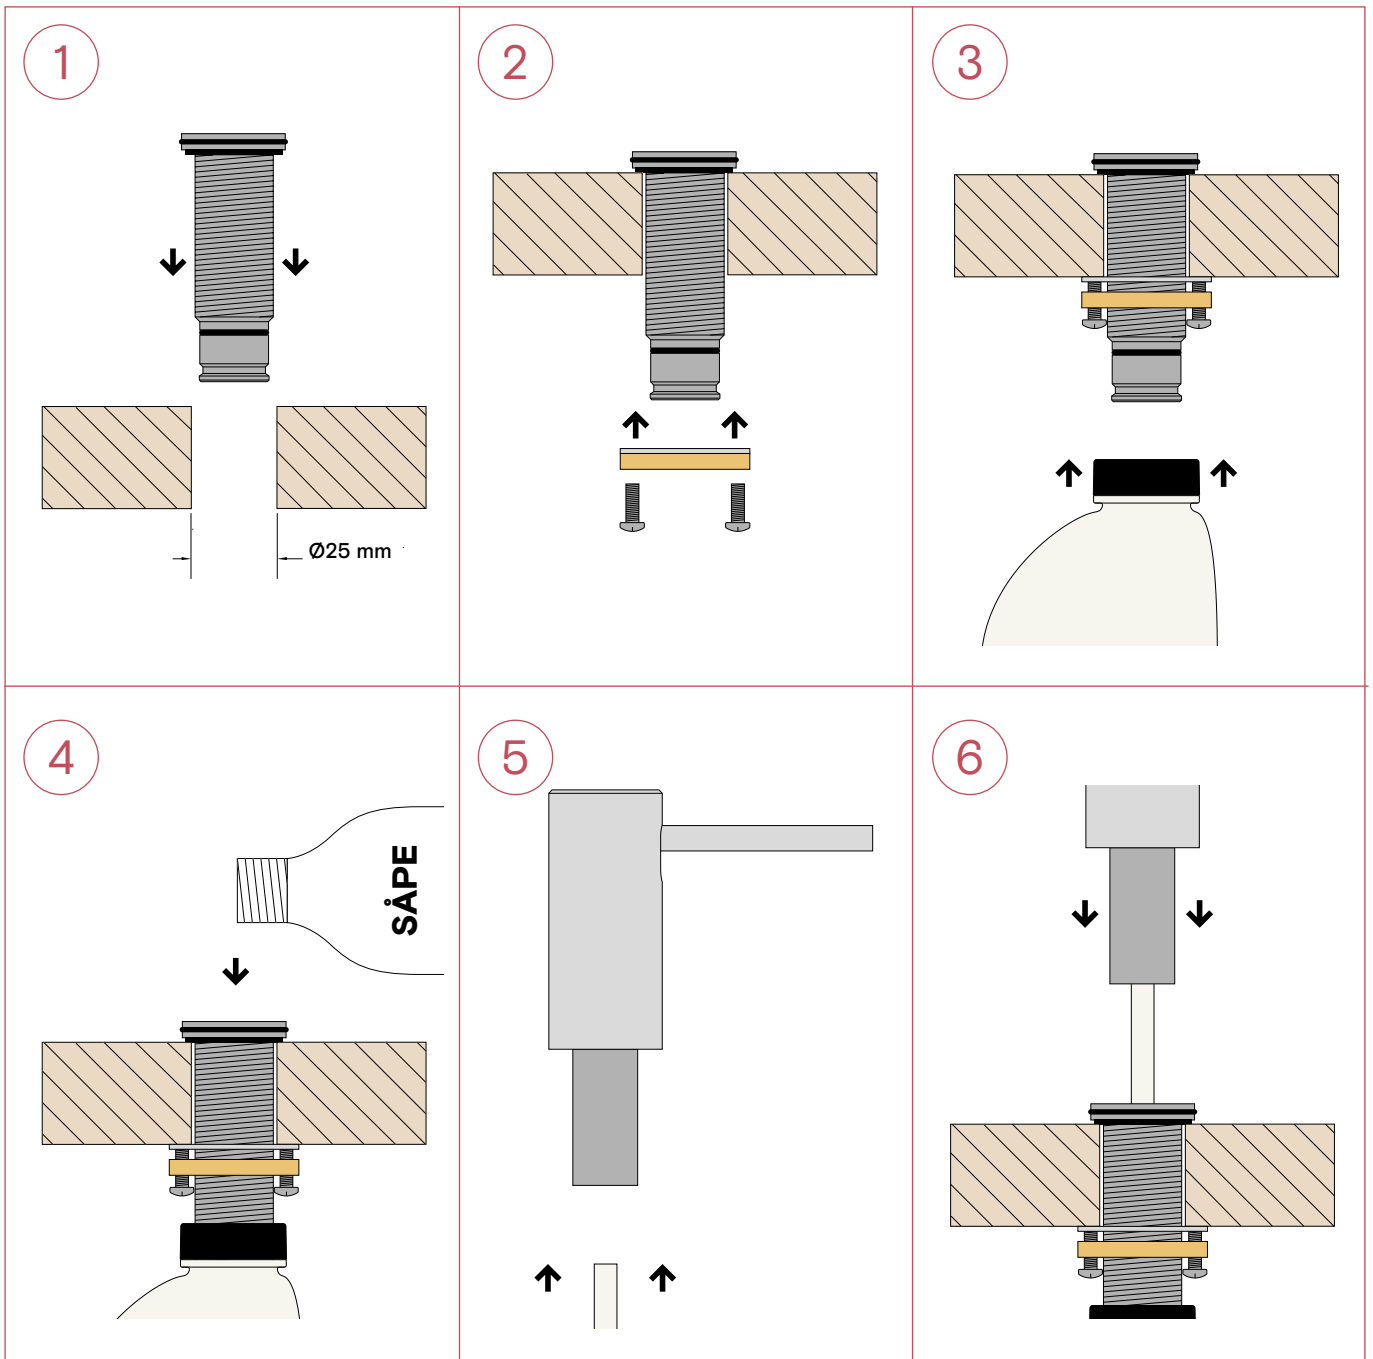

Veiledning for installasjon Nordic såpedispenser

Les før installasjonen

Quooker®

Innhold og mål

Installasjon og fylling

Quooker®

Quooker Norge A/S
Grini Næringspark 4B
N-1361 Østerås
66 89 23 23
info@quooker.no
quooker.no