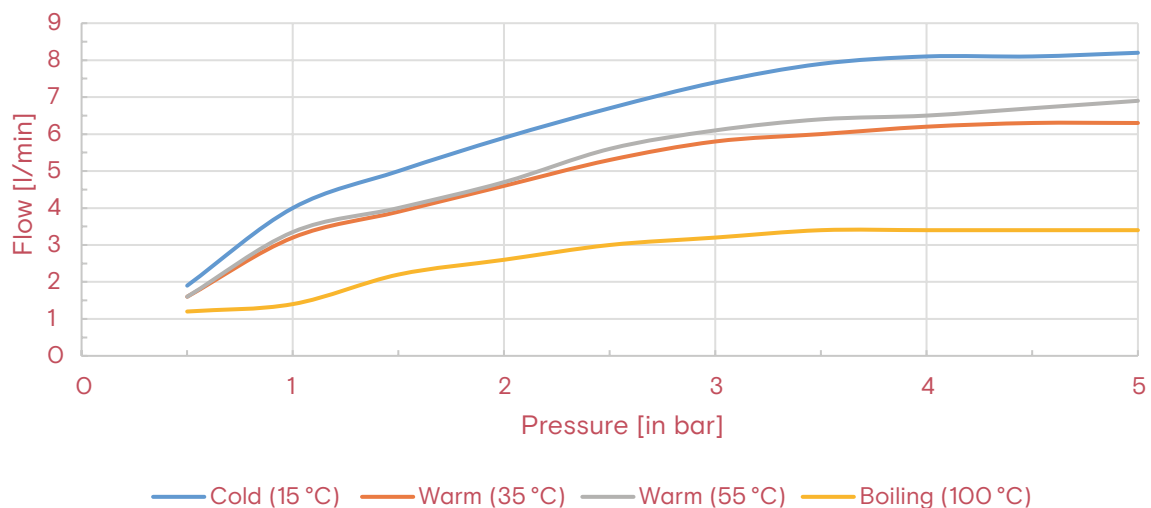

Water dispensing (flow) Quooker-taps

Quooker®

Flex COMBI E

with reducing valve (in l/min)

Pressure	Cold (15 °C)	Warm (35 °C)	Warm (55 °C)	Boiling (100 °C)
0,5 bar	1,9	1,6	1,6	1,2
1,0 bar	4,0	3,2	3,4	1,4
1,5 bar	5,0	3,9	4,0	2,2
2,0 bar	5,9	4,6	4,7	2,6
2,5 bar	6,7	5,3	5,6	3,0
3,0 bar	7,4	5,8	6,1	3,2
3,5 bar	7,9	6,0	6,4	3,4
4,0 bar	8,1	6,2	6,5	3,4
4,5 bar	8,1	6,3	6,7	3,4
5,0 bar	8,2	6,3	6,9	3,4

Flex PRO3 E

without reducing valve (in l/min)

Pressure	Cold (15 °C)
0,5 bar	2,2
1,0 bar	4,4
1,5 bar	5,6
2,0 bar	6,8
2,5 bar	7,6
3,0 bar	8,4
3,5 bar	9,1
4,0 bar	9,7
4,5 bar	10,4
5,0 bar	11,0

Flow Flex COMBI