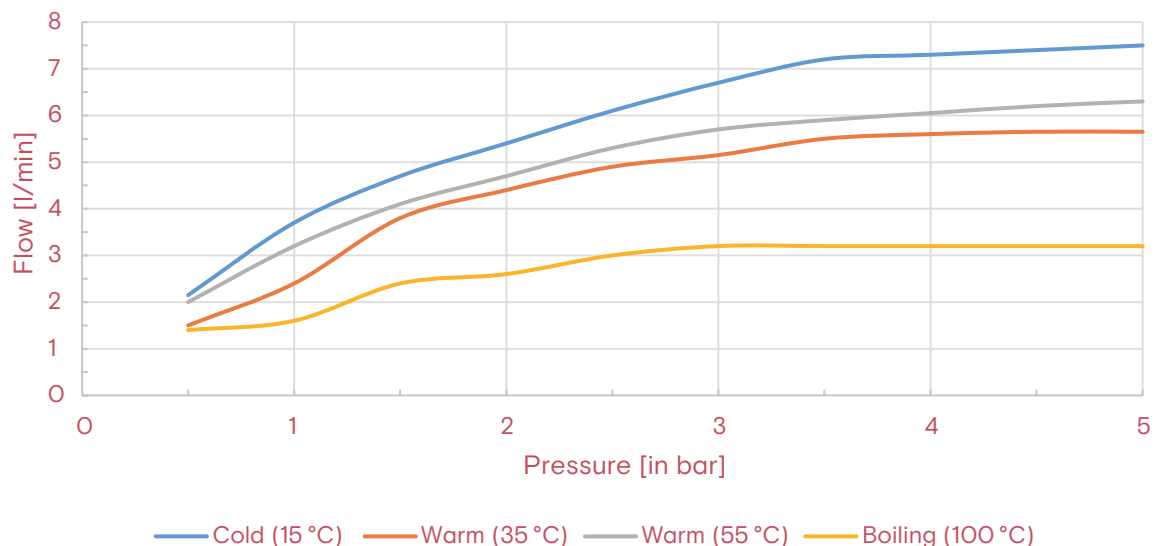

Water dispensing (flow) Quooker-taps

Quooker®

Flex COMBI E

with reducing valve (in l/min)

Pressure	Cold (15 °C)	Warm (35 °C)	Warm (55 °C)	Boiling (100 °C)
0,5 bar	1,9	1,6	1,6	1,2
1,0 bar	4,0	3,2	3,4	1,4
1,5 bar	5,0	3,9	4,0	2,2
2,0 bar	5,9	4,6	4,7	2,6
2,5 bar	6,7	5,3	5,6	3,0
3,0 bar	7,4	5,8	6,1	3,2
3,5 bar	7,9	6,0	6,4	3,4
4,0 bar	8,1	6,2	6,5	3,4
4,5 bar	8,1	6,3	6,7	3,4
5,0 bar	8,2	6,3	6,9	3,4

Fusion COMBI E

with reducing valve (in l/min)

Pressure	Cold (15 °C)	Warm (35 °C)	Warm (55 °C)	Boiling (100 °C)
0,5 bar	2,2	1,5	2,0	1,4
1,0 bar	3,7	2,4	3,2	1,6
1,5 bar	4,7	3,8	4,1	2,4
2,0 bar	5,4	4,4	4,7	2,6
2,5 bar	6,1	4,9	5,3	3,0
3,0 bar	6,7	5,2	5,7	3,2
3,5 bar	7,2	5,5	5,9	3,2
4,0 bar	7,3	5,6	6,1	3,2
4,5 bar	7,4	5,7	6,2	3,2
5,0 bar	7,5	5,7	6,3	3,2

Fusion PRO3 E

without reducing valve (in l/min)

Pressure	Cold (15 °C)
0,5 bar	2,4
1,0 bar	4,1
1,5 bar	5,1
2,0 bar	5,9
2,5 bar	6,6
3,0 bar	7,3
3,5 bar	8,4
4,0 bar	9,0
4,5 bar	9,6
5,0 bar	10,0

Flow Fusion

Nordic Twintaps