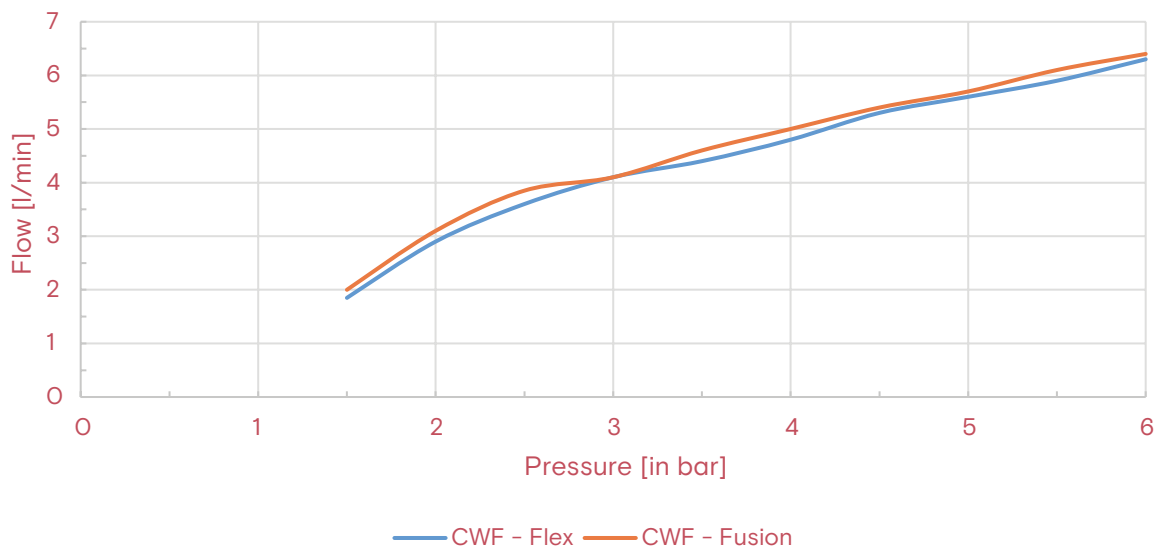

CUBE

in l/min

Pressure	Flex / Fusion (CO₂, sparkling)	Flex / Fusion (filtered)
0,5 bar	2,1	0,5
1,0 bar	2,1	0,8
1,5 bar	2,1	1,1
2,0 bar	2,1	1,3
2,5 bar	2,1	1,5
3,0 bar	2,1	1,7
3,5 bar	2,1	1,8
4,0 bar*	2,1	2,1

* Should not exceed 4 bar in!

Cold Water Filter

without reducing valve (in l/min)

Pressure	Cold (15 °C)	Boiling (100 °C)
1,0 bar		
1,5 bar	1,85	2,0
2,0 bar	2,9	3,1
2,5 bar	3,6	3,85
3,0 bar	4,1	4,1
3,5 bar	4,4	4,6
4,0 bar	4,8	5,0
4,5 bar	5,3	5,4
5,0 bar	5,6	5,7
5,5 bar	5,9	6,1
6,0 bar	6,3	6,4

Flow Cold Water Filter