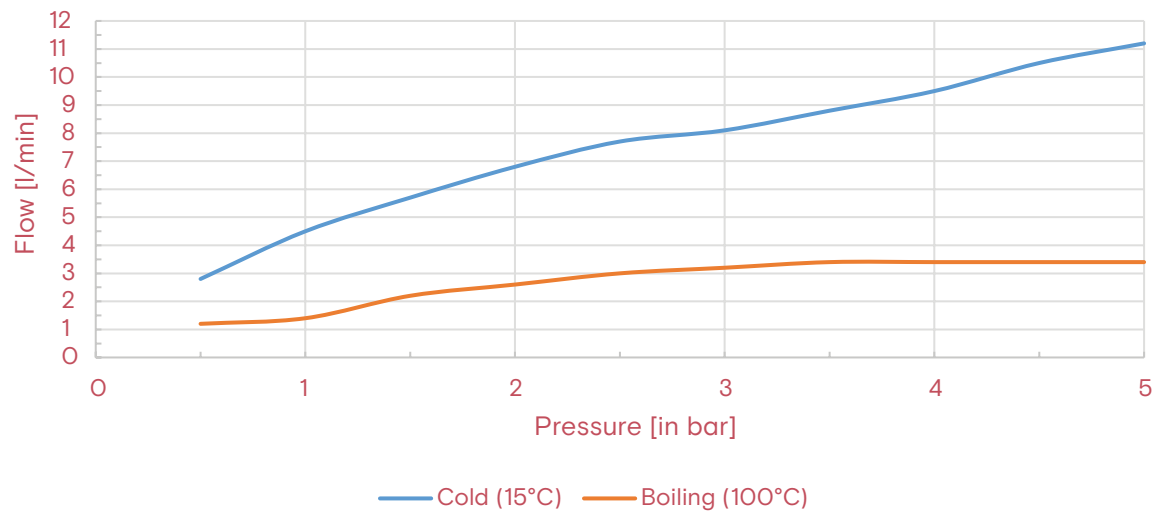

Fusion COMBI E

with reducing valve (in l/min)

Pressure	Cold (15 °C)	Warm (35 °C)	Warm (55 °C)	Boiling (100 °C)
0,5 bar	2,2	1,5	2,0	1,4
1,0 bar	3,7	2,4	3,2	1,6
1,5 bar	4,7	3,8	4,1	2,4
2,0 bar	5,4	4,4	4,7	2,6
2,5 bar	6,1	4,9	5,3	3,0
3,0 bar	6,7	5,2	5,7	3,2
3,5 bar	7,2	5,5	5,9	3,2
4,0 bar	7,3	5,6	6,1	3,2
4,5 bar	7,4	5,7	6,2	3,2
5,0 bar	7,5	5,7	6,3	3,2

Fusion PRO3 E

without reducing valve (in l/min)

Pressure	Cold (15 °C)
0,5 bar	2,4
1,0 bar	4,1
1,5 bar	5,1
2,0 bar	5,9
2,5 bar	6,6
3,0 bar	7,3
3,5 bar	8,4
4,0 bar	9,0
4,5 bar	9,6
5,0 bar	10,0

Flow Fusion

Nordic Twintaps

without reducing valve (in l/min)

Pressure	Cold (15°C)	Boiling (100°C)
0,5 bar	2,8	1,2
1,0 bar	4,5	1,4
1,5 bar	5,7	2,2
2,0 bar	6,8	2,6
2,5 bar	7,7	3,0
3,0 bar	8,1	3,2
3,5 bar	8,8	3,4
4,0 bar	9,5	3,4
4,5 bar	10,5	3,4
5,0 bar	11,2	3,4

Flow Nordic Twintaps

CUBE

in l/min

Pressure	Flex / Fusion (CO ₂ , sparkling)	Flex / Fusion (filtered)
0,5 bar	2,1	0,5
1,0 bar	2,1	0,8
1,5 bar	2,1	1,1
2,0 bar	2,1	1,3
2,5 bar	2,1	1,5
3,0 bar	2,1	1,7
3,5 bar	2,1	1,8
4,0 bar*	2,1	2,1